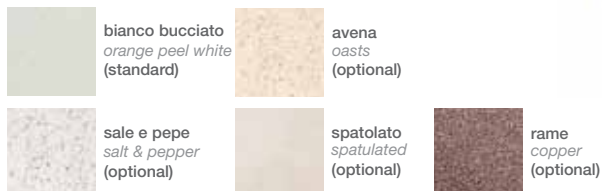

Finiture . Finishes

Tipologia di motore . Engine technology

STD

classe energetica/ energy class	C
misure/ size	90 cm
versione/ version	aspirante/ <i>recycling</i>
finiture/ finishes	acciaio inox/ <i>silver</i>
illuminazione/ lighting	led 3W
comandi/ controls	slider 3V
portata max/ booster airflow	220 M³/H
livello sonoro max/ max noise level	54 DB (A)
assorbimento/ absorption	90 W
uscita/ dutch size	120 mm

LUX

classe energetica/ energy class	C
misure/ size	90 cm
versione/ version	aspirante/ <i>recycling</i>
finiture/ finishes	acciaio inox/ <i>silver</i>
illuminazione/ lighting	led 3W
comandi/ controls	push botton 3V
portata max/ booster airflow	365 M³/H
livello sonoro max/ max noise level	66 DB (A)
assorbimento/ absorption	164 W
uscita/ dutch size	120 mm

HT

classe energetica/ energy class	C
misure/ size	90 cm
versione/ version	aspirante/ <i>recycling</i>
finiture/ finishes	acciaio inox/ <i>silver</i>
illuminazione/ lighting	led 3W
comandi/ controls	slider 4V
portata max/ booster airflow	645 M³/H
livello sonoro max/ max noise level	71 DB (A)
assorbimento/ absorption	210 W
uscita/ dutch size	150 mm

Optional

Filtro grassi alluminio incluso .
Aluminum grease filter included

Coni intercambiabili
Interchangeable cones

Misura . Characteristic

90

€ 620

Angolo . Angle

105

€ 1.090