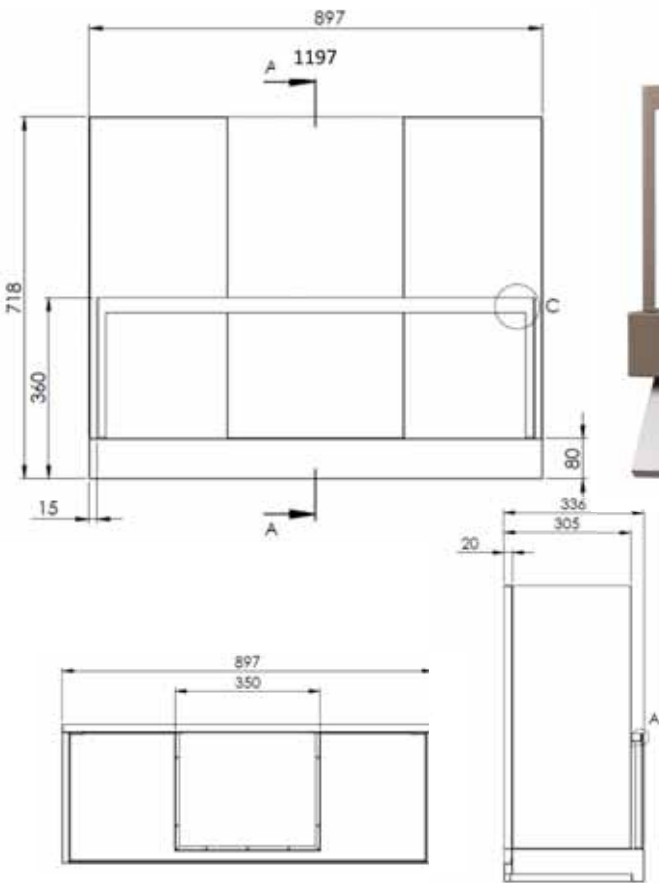

etra no drip

Tipologia di motore . Engine technology

STD

classe energetica/ <i>energy class</i>	A
misure/ <i>size</i>	90-120 cm
versione/ <i>version</i>	aspirante anticondensa/ <i>no drip</i>
finiture/ <i>finishes</i>	acciaio inox/ <i>silver</i>
illuminazione/ <i>lighting</i>	led 2x2,5W
comandi/ <i>controls</i>	pulsantiera elettronica .3V
portata max/ <i>booster airflow</i>	600 M³/H
livello sonoro max/ <i>max noise level</i>	30/60 DB (A)
assorbimento/ <i>absorption</i>	300 W

Optional

Filtro grassi alluminio incluso.
Aluminum grease filter included

Misura . *Characteristic*

90

120

€ 1.900 € 2.350