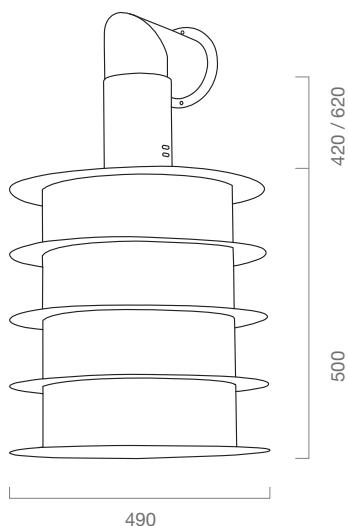

urboan style sat

Finiture standard . Standard finishes

brunito
burnish

metal

ghisa/
piombo
lead

Special

pheltro

rame
anticato
*antiqued
copper*

lavagna
*black-
board*

Tipologia di motore . Engine technology

STD

classe energetica/ <i>energy class</i>	C
misure/ <i>size</i>	50 cm
versione/ <i>version</i>	aspirante/ <i>recycling</i>
finiture/ <i>finishes</i>	ralr
illuminazione/ <i>lighting</i>	strep led
comandi/ <i>controls</i>	slider 3V
portata max/ <i>booster airflow</i>	445 M³/H
livello sonoro max/ <i>max noise level</i>	65 DB (A)
assorbimento/ <i>absorption</i>	120 W
uscita/ <i>dutch size</i>	120 mm

Optional

Filtro grassi alluminio incluso. *Aluminum grease filter included*
Verniciatura. *Painting*

Misura . Characteristic

50

€ 600