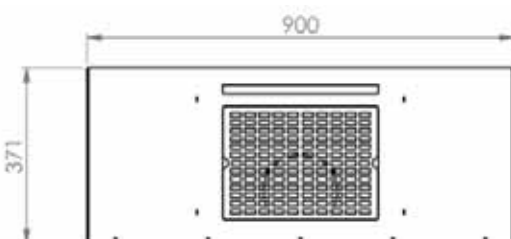

Tipologia di motore . Engine technology

urban space isola

classe energetica/ energy class	A
misura/ size	120x54 cm
versione/ version	aspirante - filtrante / recycling
illuminazione/ lighting	doppia barra led 4200k accensione retroilluminata
comandi/ controls	pulsantiera elettrica touch 3v
portata max/ booster airflow	800 M³/H
livello sonoro max/ max noise level	62 DB (A)
assorbimento/ absorption	90 W
uscita/ dutch size	150 mm