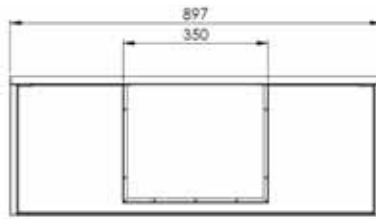

etra

14

Tipologia di motore . *Engine technology*

STD

classe energetica/ <i>energy class</i>	A
misure/ <i>size</i>	90-120 cm
versione/ <i>version</i>	aspirante/ <i>recycling</i>
finiture/ <i>finishes</i>	acciaio inox/ <i>silver</i>
illuminazione/ <i>lighting</i>	led 2x2,5W
comandi/ <i>controls</i>	rotativo.meccanico.3V
portata max/ <i>booster airflow</i>	620 M³/H
livello sonoro max/ <i>max noise level</i>	49/67 DB (A)
assorbimento/ <i>absorption</i>	225 W

Optional

Filtro grassi alluminio incluso.
Aluminum grease filter included

Misura . *Characteristic*

90

120

€ 1.020 € 1.330