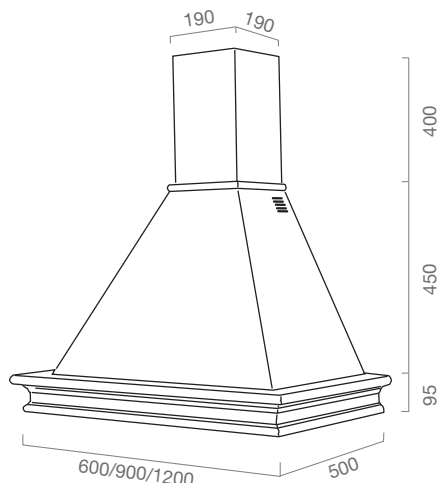

rustichella