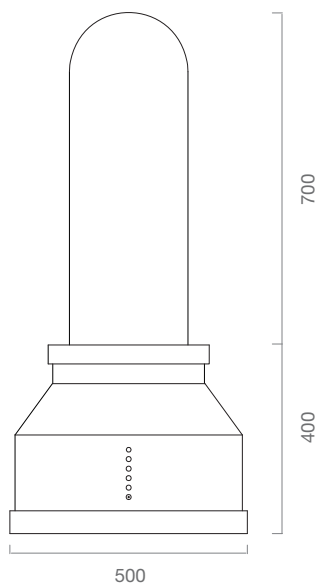

urban 100%

Finiture standard . Standard finishes

brunito
burnish

metal

ghisa/
piombo
lead

pheltro

rame
anticato
*antiqued
copper*

lavagna
*black-
board*

Special

Tipologia di motore . Engine technology

STD

classe energetica/ energy class	C
misure/ size	50 cm
versione/ version	aspirante/ <i>recycling</i>
finiture/ finishes	acciaio inox/ <i>silver</i>
illuminazione/ lighting	4 led da 1,2 W 4000 K
comandi/ controls	elettromeccanici/ <i>electromechanical 3V+I</i>
portata max/ booster airflow	445 M³/H
livello sonoro max/ max noise level	65 DB (A)
assorbimento/ absorption	120 W
uscita/ dutch size	120 mm

Optional

Filtro grassi alluminio incluso . *Aluminum grease filter included*
Verniciatura. *Painting*

Misura . Characteristic

50

€ 1.310