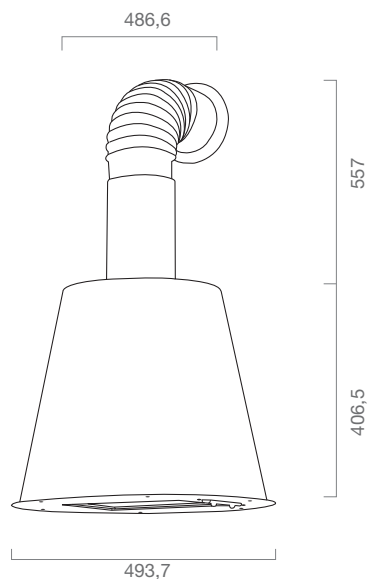

urban style

Finiture standard . Standard finishes

brunito
burnish

metal

ghisa/
piombo
lead

pheltro

rame
anticato
*antiqued
copper*

lavagna
*black-
board*

Special

Tipologia di motore . Engine technology

STD

classe energetica/ <i>energy class</i>	C
misure/ <i>size</i>	50 cm
versione/ <i>version</i>	aspirante/ <i>recycling</i>
finiture/ <i>finishes</i>	ral
illuminazione/ <i>lighting</i>	strep led
comandi/ <i>controls</i>	slider 3V
portata max/ <i>booster airflow</i>	445 M³/H
livello sonoro max/ <i>max noise level</i>	65 DB (A)
assorbimento/ <i>absorption</i>	120 W
uscita/ <i>dutch size</i>	120 mm

Optional

Filtro grassi alluminio incluso. *Aluminum grease filter included*
Verniciatura. *Painting*

Misura . Characteristic

50

€ 460