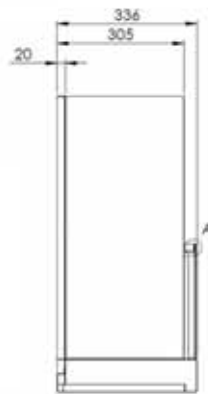

etra

14

Tipologia di motore . *Engine technology*

STD

classe energetica/ <i>energy class</i>	A
misure/ <i>size</i>	90-120 cm
versione/ <i>version</i>	aspirante/ <i>recycling</i>
finiture/ <i>finishes</i>	acciaio inox/ <i>silver</i>
illuminazione/ <i>lighting</i>	led 2x2,5W
comandi/ <i>controls</i>	rotativo.meccanico.3V
portata max/ <i>booster airflow</i>	620 M³/H
livello sonoro max/ <i>max noise level</i>	49/67 DB (A)
assorbimento/ <i>absorption</i>	225 W

Optional

Filtro grassi alluminio incluso.
Aluminum grease filter included

Misura . *Characteristic*

90

120

€ 1.020 € 1.330