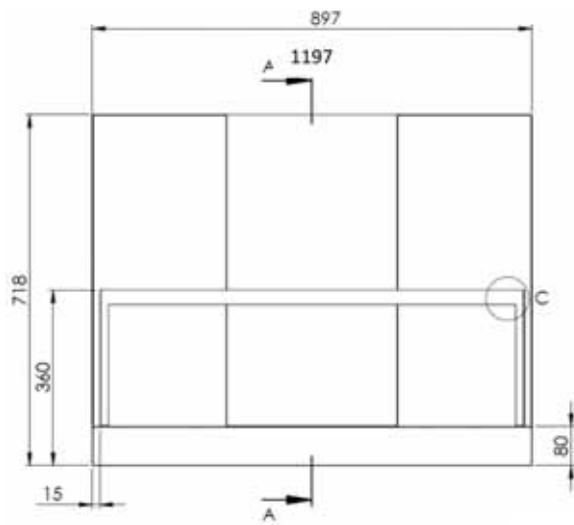

etra

14

Tipologia di motore . *Engine technology*

STD

classe energetica/ <i>energy class</i>	A
misure/ <i>size</i>	90-120 cm
versione/ <i>version</i>	aspirante/ <i>recycling</i>
finiture/ <i>finishes</i>	acciaio inox/ <i>silver</i>
illuminazione/ <i>lighting</i>	led 2x2,5W
comandi/ <i>controls</i>	rotativo.meccanico.3V
portata max/ <i>booster airflow</i>	620 M³/H
livello sonoro max/ <i>max noise level</i>	49/67 DB (A)
assorbimento/ <i>absorption</i>	225 W

Optional

Filtro grassi alluminio incluso.
Aluminum grease filter included

Misura . *Characteristic*

90

120

€ 1.020 € 1.330