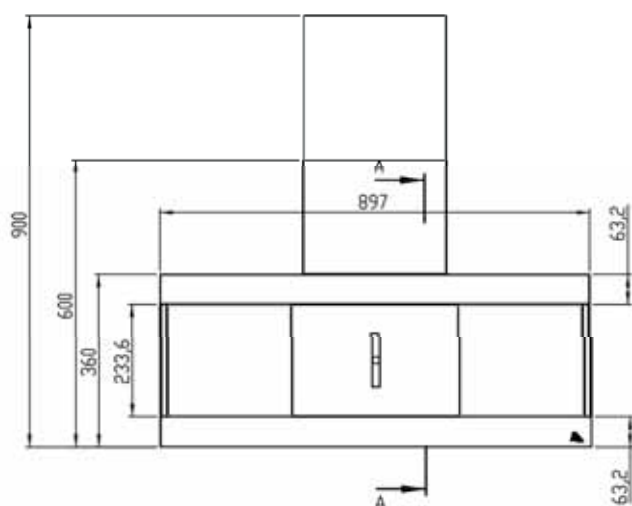

mensola
(da acquistare separatamente)

SEZIONE A-A

Tipologia di motore . Engine technology

STD

classe energetica/ energy class	A
misure/ size	90 cm
versione/ version	filtrante/aspirante/ filtering / suction
finiture/ finishes	verniciato/ painted
illuminazione/ lighting	strep led
comandi/ controls	pulsantiera elettronica/ electronic push button panel
portata max/ booster airflow	745 M³/H
livello sonoro max/ max noise level	62 DB (A)
assorbimento/ absorption	240 W
uscita/ dutch size	150 mm

Misura . Characteristic

90

Mensola

€ 1.000

€ 500