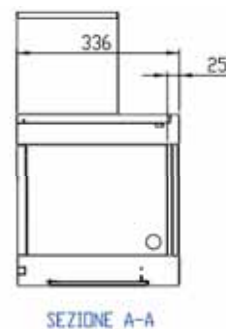

mensola
(da acquistare separatamente)

SEZIONE A-A

Tipologia di motore . Engine technology

STD

classe energetica/ energy class	A
misure/ size	90 cm
versione/ version	filtrante/aspirante/ filtering / suction
finiture/ finishes	verniciato/ painted
illuminazione/ lighting	strep led
comandi/ controls	pulsantiera elettronica/ electronic push button panel
portata max/ booster airflow	745 M³/H
livello sonoro max/ max noise level	62 DB (A)
assorbimento/ absorption	240 W
uscita/ dutch size	150 mm

Misura . Characteristic

90

Mensola

€ 1.000

€ 500